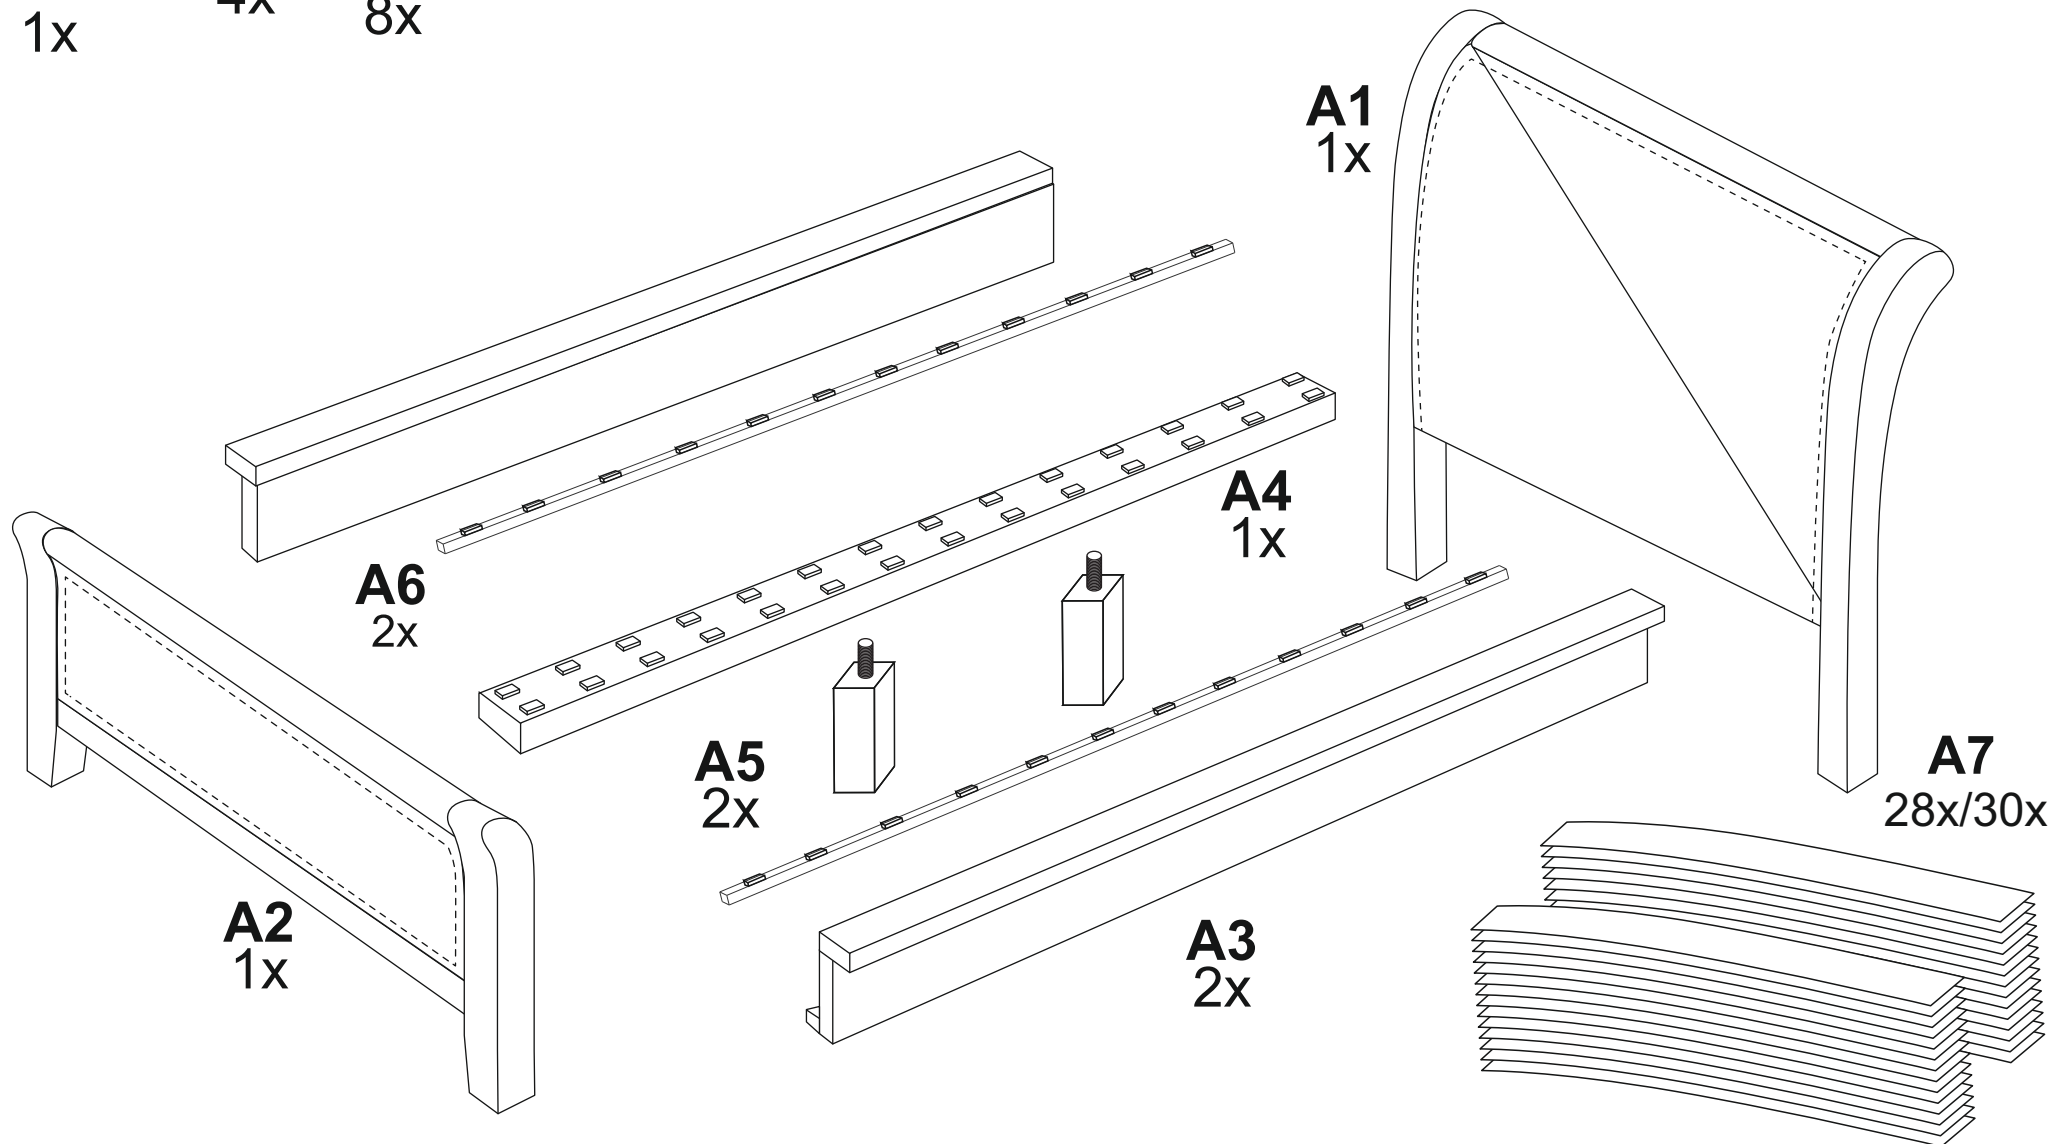

Φ1

1x

Φ2

4x

Φ3

8x

Φ4

8x

Φ5

6x

Φ6

2x

Φ7

12x

Φ8

8x

Φ9

8x

A1
1x

A6
2x

A4
1x

A5
2x

A3
2x

A2
1x

A7
28x/30x