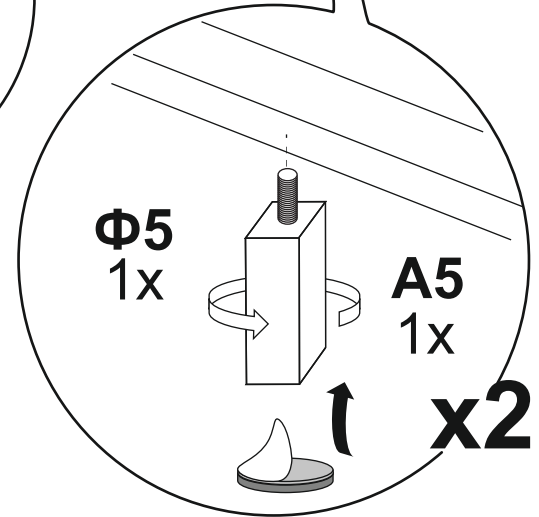

A7
28x/30x

1

2

3

4

A4
1x

x8

Φ9

Φ5
1x

A5
1x

x2

5

A7
28x

x28

Схема сборки основания для кроватей шириной 2000

Ф1