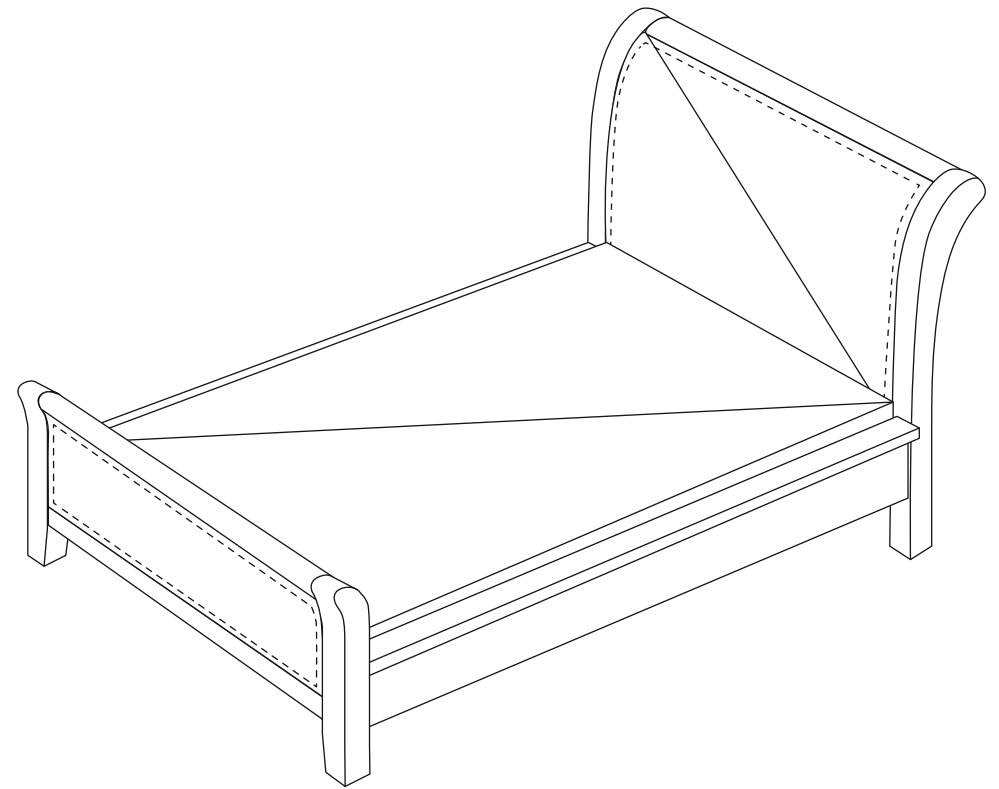

DUBLIN

2 спальная

 **Райтон**
природа сна

Производитель: ООО «Орма групп»
115230, Россия, г. Москва,
Хлебозаводский проезд, д. 7, стр. 9,
этаж 4, помещение XI, комната 5ц
Тел./факс: 8-800-333-37-37

 **Райтон**
природа сна