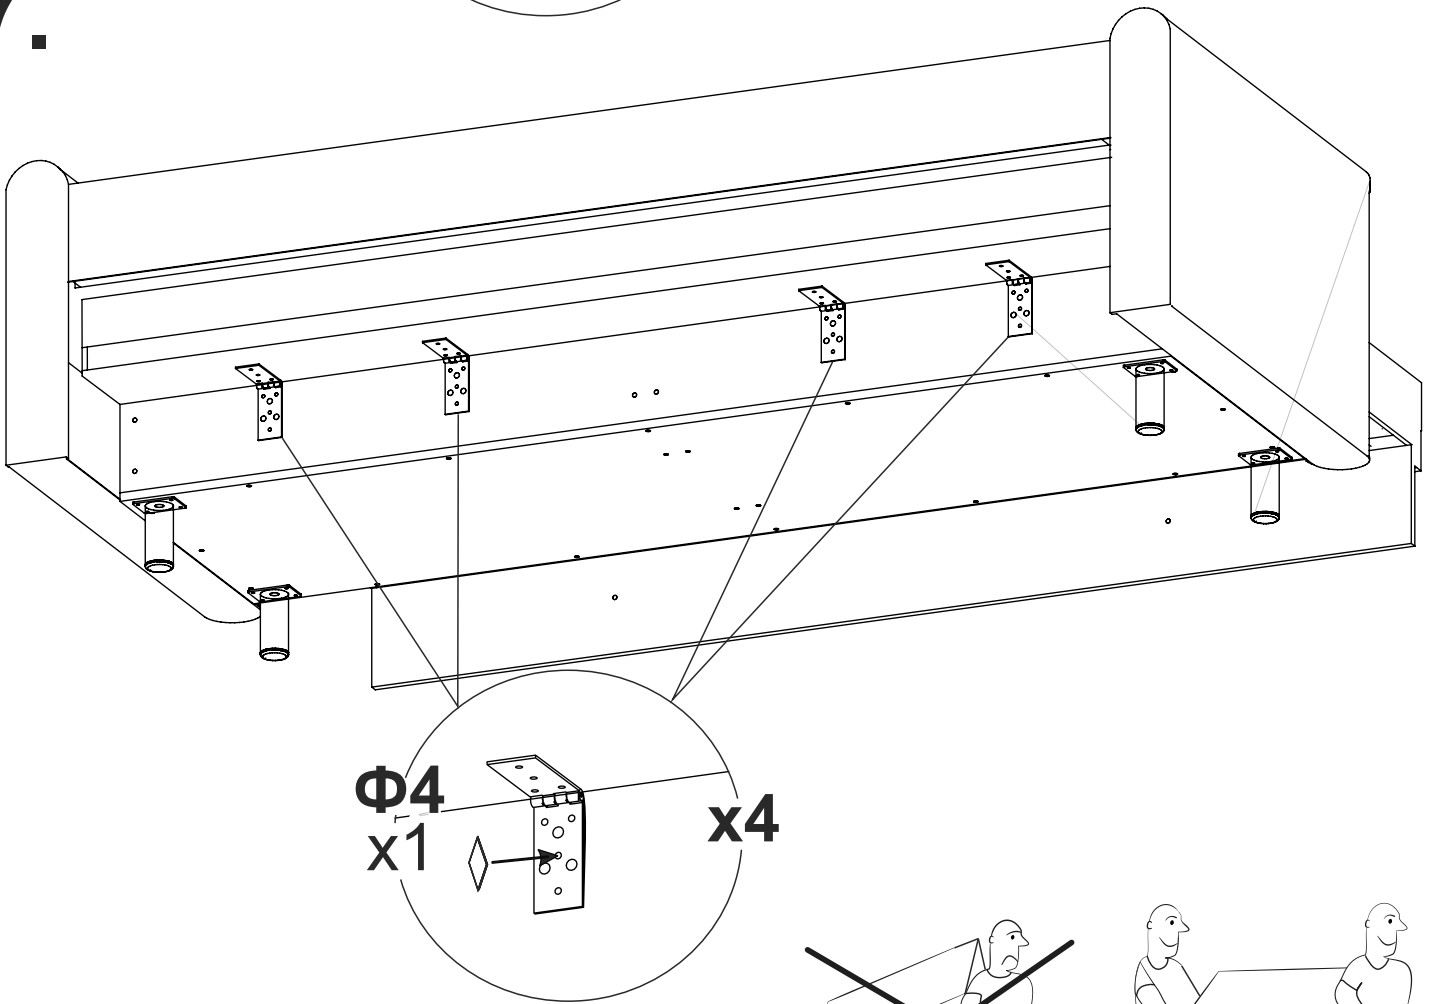

A4
x1

M10
x1

6.

7.

Регулировка

Райтон

природа сна

Производитель: ООО «Орма групп»
115230, Россия, г. Москва,
Хлебозаводский проезд, д. 7, стр. 9,
этаж 4, помещение XI, комната 5ц
Тел./факс: 8-800-333-37-37