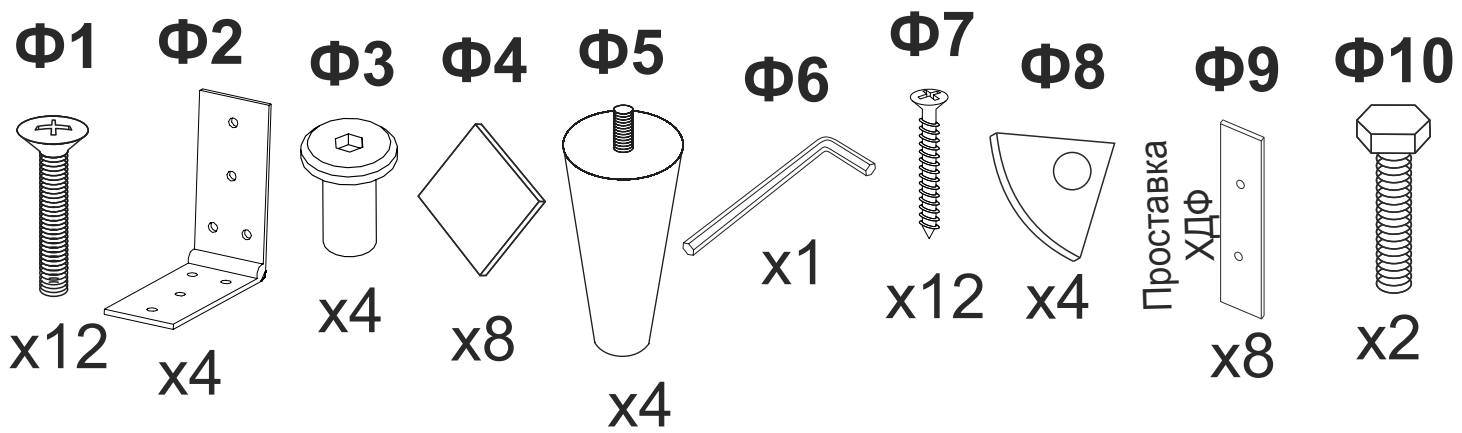

Инструкция по сборке

Диван Som

Диван Knapper

РАЙТОН

природа сна

A3
 Правый - x1
 Левый - x1

A5
x2

1.

2.

3.

**A2
x1**

4.

A3
Правый - x1

A3
Левый - x1

A1
x1

5.