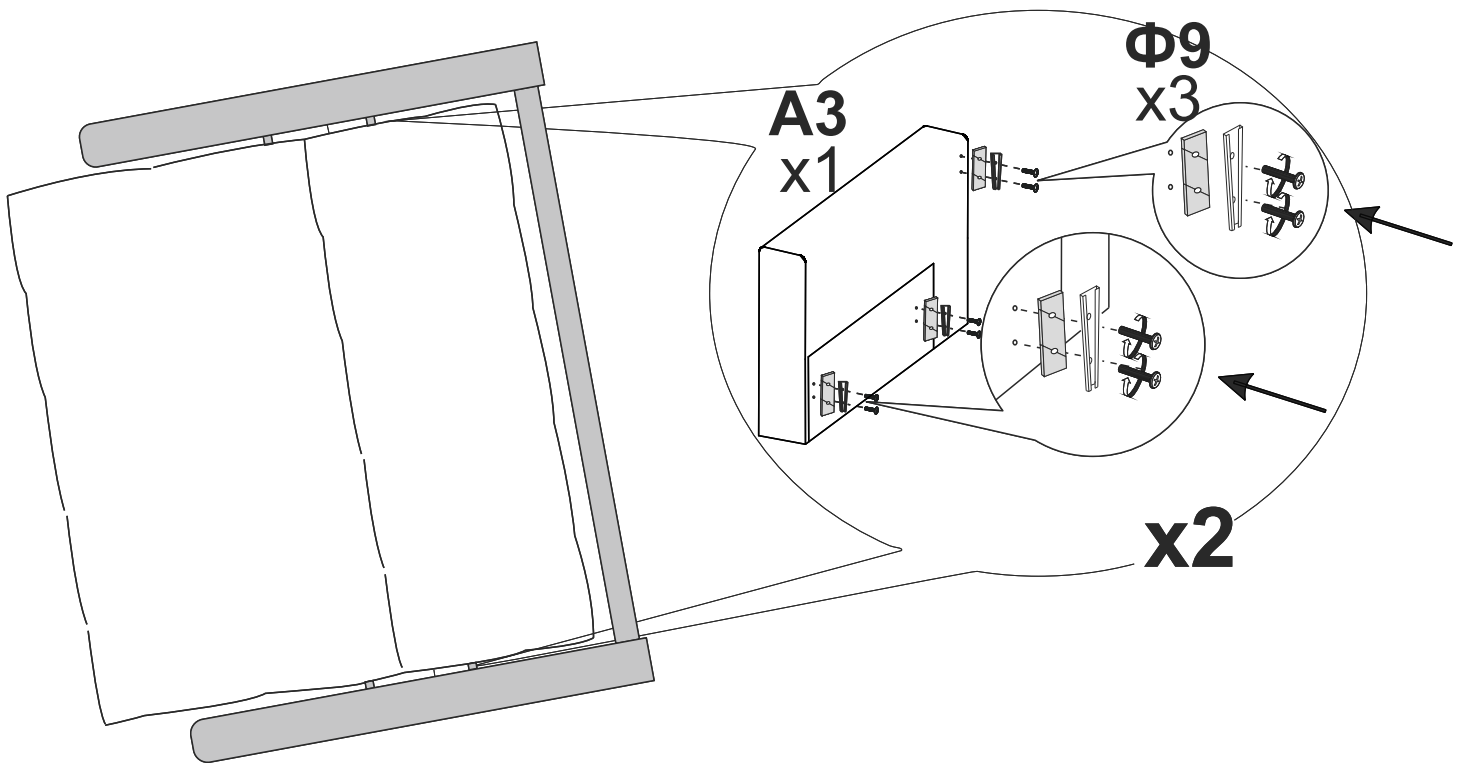

A4
x1

M10
x1

6.

7.

Регулировка

Райтон

природа сна

Производитель: ООО «Орма групп»
115230, Россия, г. Москва,
Хлебозаводский проезд, д. 7, стр. 9,
этаж 4, помещение XI, комната 5ц
Тел./факс: 8-800-333-37-37