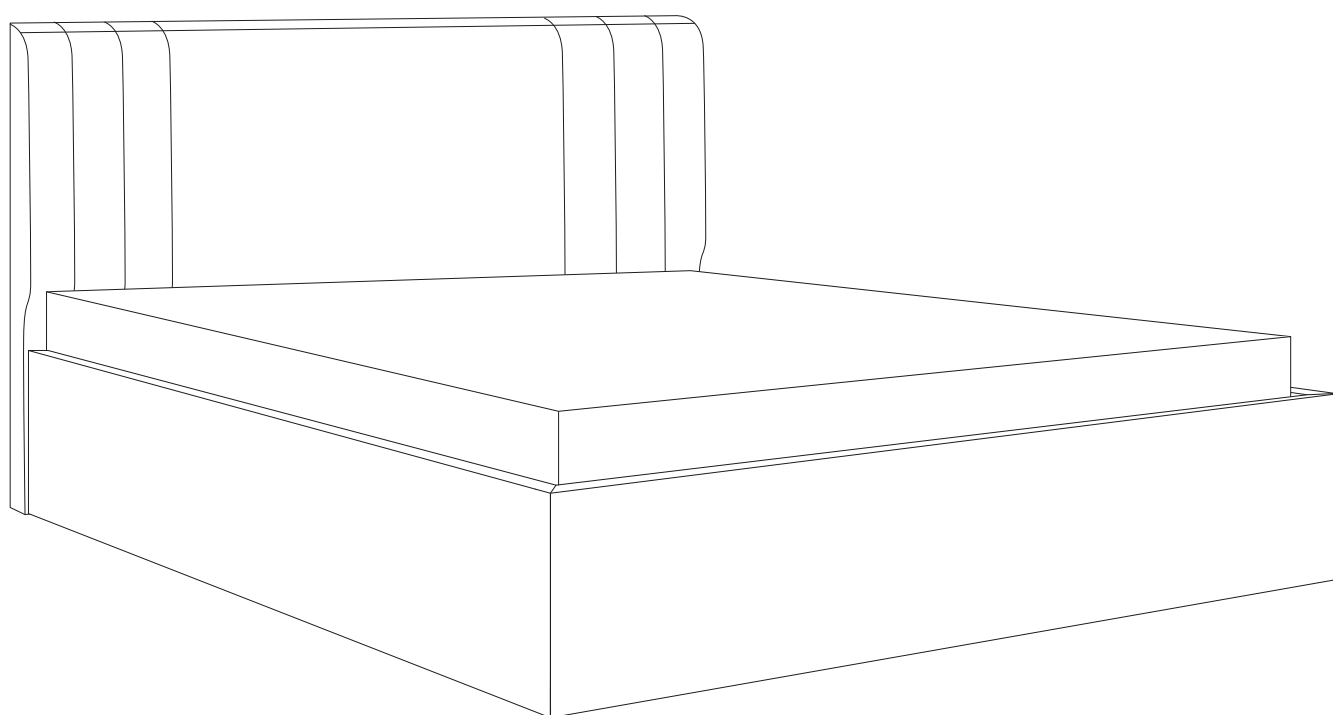

Кровать Liberty

Райтон
природа сна

* 80-90

** 120-180

Φ1

M6x40

x16

Φ2

Φ5

3,5x15

x6**

Φ6

x8

Φ7

x2**

Φ9