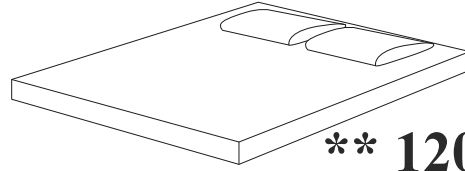

Кровать Liberty

Райтон
природа сна

* 80-90

** 120-180

Φ1

M6x40

x16

Φ2

M6x20

x44*
x52**

Φ3

4,2x35

x6**

Φ4

M4,5x70

x6**

Φ5

3,5x15

x6**

Φ6

x8

Φ7

x2**

Φ9

x2**

Φ8

x14*/28**

Φ10

x6

Φ11

x14

Φ12